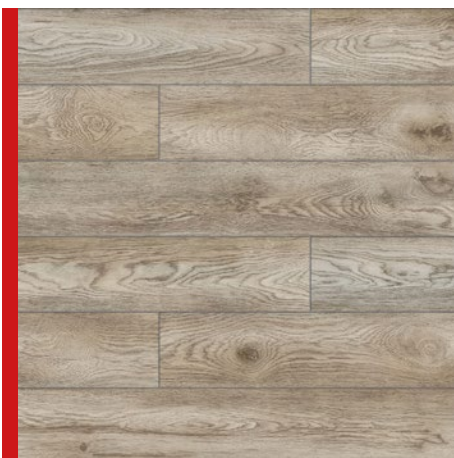

collection: WOOD
**SPC floor panel
Westhill**

<i>product ID</i>	<i>dimensions</i>	<i>packaging</i>	<i>edge format</i>
YV2039	180x1220x4,7 mm	10pcs / 2,20m²	V-groove