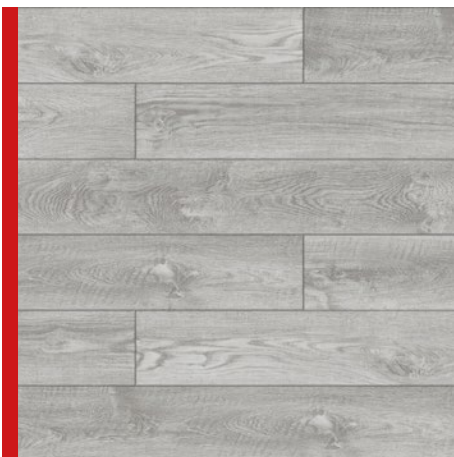

collection: WOOD
**SPC floor panel
Marengo**

<i>product ID</i>	<i>dimensions</i>	<i>packaging</i>	<i>edge format</i>
YV2040	180x1220x4,7 mm	10pcs / 2,20m²	V-groove