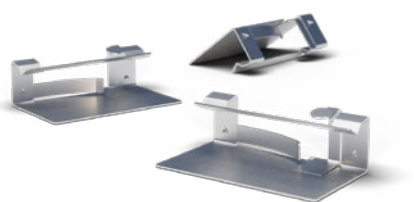

Klipsy beznarzędziowe ze stali nierdzewnej do listwy ALPHA stainless steel

<i>product ID</i>	<i>dimensions</i>	<i>packaging</i>
APKS10	-	25pcs/box